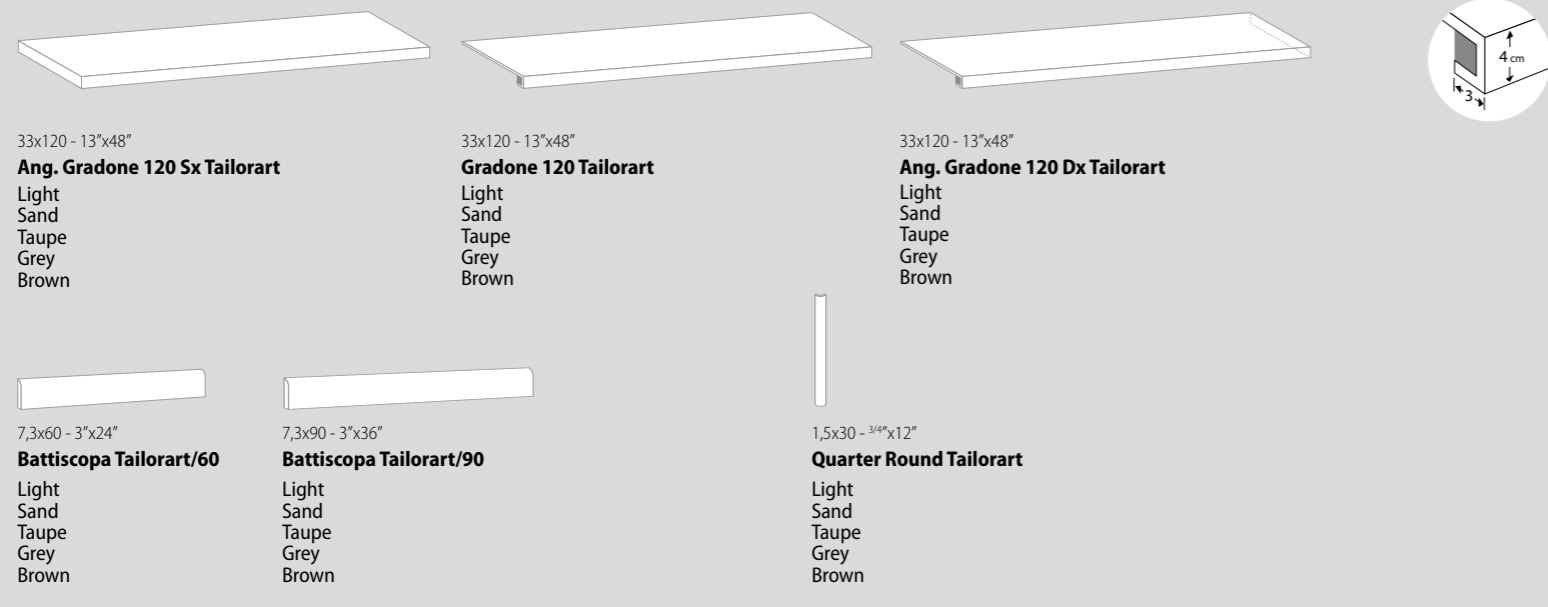

Informazioni Tecniche

Technical Data

Technische Daten

Information Techniques

Техническая Информация

Pezzi speciali - Special pieces - Spezial-Stücke - Pièces spéciales - Специальных элементов

Imballi e pesi - Packing and weights - Verpackungen und Gewichte - Emballage et poids - Вес и упаковка

Formato Size Format форматы (cm)	Box				Pallet			Montato su rete On net Auf Netz Sur trame Собрана на сетке
	Pzz./Scat. Pcs/Box Stck/Kart. Pcs/Boite Шт/Кор.	Mq/Scat. Sqm/Box Qm/Kart. Mc/Boite Кв.м/Кор.	Kg/Scat. Kg/Box Kg/Kart. Kg/Boite Кг в/кор.	Kg/Mq Kg/Sqm Kg/Qm Kg/Mc Кг в/Кв.м	Scatole Boxes Kart. Boites Коробок в палете	Mq Sqm Qm Mc Кв.м	Kg Kg in pallet	
90x90	1	0,81	17,8	22	36	29,16	641	
60x60	4	1,44	31,7	22	30	43,2	951	
30x60	7	1,26	27,7	22	32	40,32	886	
15x60	14	1,26	27,7	22	32	40,32	886	
30x30 Mosaico	6	0,54	11,3	20,9	60	32,4	678	<
30x30 Plus	6	0,54	11,3	20,9	60	32,4	678	<
30x30 Spina	5	0,45	9,4	20,9	60	27	567	<

Consigli per la posa - Suggestion for laying - Ratschläge für die Verlegung - Conseil pour la pose - Советы по укладке

Viste le caratteristiche della serie si consiglia: - Fuga 2 mm - Per i formati 30x60 e 15x60 si consigliano pose affiancate o a correre sfalsate di 3/4 - Colore fuga	Considering the characteristics of this serie we suggest: 2 mm joint - For the sizes 30x60 and 15x60 lined up laying or 3/4 staggered laying is suggested - Grouting colour	Im Hinblick auf die Eigenschaften der Serie es empfiehlt sich: 2 mm. Fuge - Für Formate 30x60 und 15x60 neben verlegt oder 3/4 versetzt - Farbe der Fuge	Vu les caractéristiques de la série, nous conseillons: - Joint 2 mm - Pour les formats 30x60 et 15x60, il est conseillé une pose alignée ou une pose décalée au 3/4 - Couleur de joint	V силу характеристик данной серии рекомендуется: - Шов 2 мм - Для форматов 30x60 и 15x60 рекомендуется укладка рядами или со смещением на 3/4 - Цвет шов
<table border="1"> <tr><td>Light</td><td>Mapei 103</td><td>Kerakoll 51</td></tr> <tr><td>Sand</td><td>Mapei 133</td><td>Kerakoll 45</td></tr> <tr><td>Taupe</td><td>Mapei 134</td><td></td></tr> <tr><td>Grey</td><td>Mapei 113</td><td>Kerakoll 04</td></tr> <tr><td>Brown</td><td>Mapei 114</td><td>Kerakoll 05</td></tr> <tr><td>Tartan Light</td><td>Mapei 134</td><td></td></tr> <tr><td>Tartan Dark</td><td>Mapei 114</td><td>Kerakoll 05</td></tr> </table>	<table border="1"> <tr><td>Light</td><td>Mapei 103</td><td>Kerakoll 51</td></tr> <tr><td>Sand</td><td>Mapei 133</td><td>Kerakoll 45</td></tr> <tr><td>Taupe</td><td>Mapei 134</td><td></td></tr> <tr><td>Grey</td><td>Mapei 113</td><td>Kerakoll 04</td></tr> <tr><td>Brown</td><td>Mapei 114</td><td>Kerakoll 05</td></tr> <tr><td>Tartan Light</td><td>Mapei 134</td><td></td></tr> <tr><td>Tartan Dark</td><td>Mapei 114</td><td>Kerakoll 05</td></tr> </table>	<table border="1"> <tr><td>Light</td><td>Mapei 103</td><td>Kerakoll 51</td></tr> <tr><td>Sand</td><td>Mapei 133</td><td>Kerakoll 45</td></tr> <tr><td>Taupe</td><td>Mapei 134</td><td></td></tr> <tr><td>Grey</td><td>Mapei 113</td><td>Kerakoll 04</td></tr> <tr><td>Brown</td><td>Mapei 114</td><td>Kerakoll 05</td></tr> <tr><td>Tartan Light</td><td>Mapei 134</td><td></td></tr> <tr><td>Tartan Dark</td><td>Mapei 114</td><td>Kerakoll 05</td></tr> </table>	<table border="1"> <tr><td>Light</td><td>Mapei 103</td><td>Kerakoll 51</td></tr> <tr><td>Sand</td><td>Mapei 133</td><td>Kerakoll 45</td></tr> <tr><td>Taupe</td><td>Mapei 134</td><td></td></tr> <tr><td>Grey</td><td>Mapei 113</td><td>Kerakoll 04</td></tr> <tr><td>Brown</td><td>Mapei 114</td><td>Kerakoll 05</td></tr> <tr><td>Tartan Light</td><td>Mapei 134</td><td></td></tr> <tr><td>Tartan Dark</td><td>Mapei 114</td><td>Kerakoll 05</td></tr> </table>	<table border="1"> <tr><td>Light</td><td>Mapei 103</td><td>Kerakoll 51</td></tr> <tr><td>Sand</td><td>Mapei 133</td><td>Kerakoll 45</td></tr> <tr><td>Taupe</td><td>Mapei 134</td><td></td></tr> <tr><td>Grey</td><td>Mapei 113</td><td>Kerakoll 04</td></tr> <tr><td>Brown</td><td>Mapei 114</td><td>Kerakoll 05</td></tr> <tr><td>Tartan Light</td><td>Mapei 134</td><td></td></tr> <tr><td>Tartan Dark</td><td>Mapei 114</td><td>Kerakoll 05</td></tr> </table>

Certificazioni - Certifications - Zertifizierungen - Certifications - Сертификаты

Static coefficient of friction ASTM test ASTM C1028 - 06	Dynamic coefficient of friction DCOF AcuTest® ANSI A137.1 - 2012
Dry $\mu > 0,6$ Wet $\mu > 0,6$ Natural surface - Antislip	Wet $\geq 0,42$ Natural surface - Antislip

Simbologia - Symbols - Symbole - Symboles - Условные обозначения