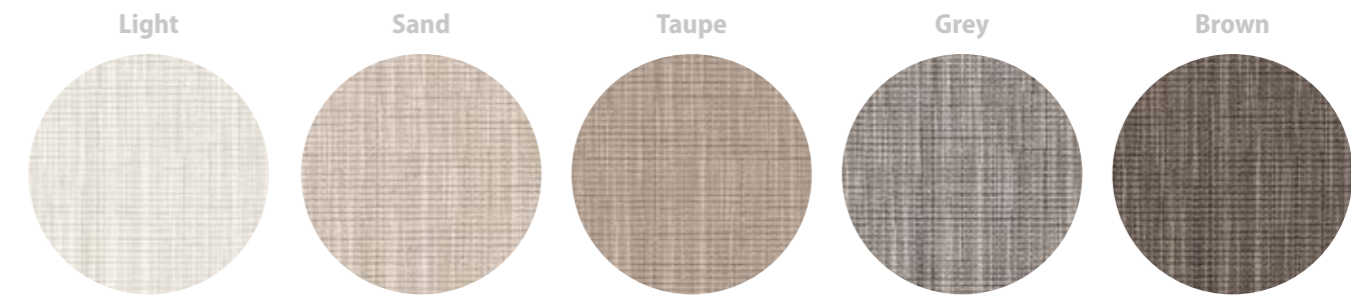

Rectifié

Керамогранит

Ректифицированная

Colori - Colours - Farben - Couleurs - Цвета

Tailorart Light 9090
Tailorart Light 6060
Tailorart Light 3060
Tailorart Light 1560
Mosaico Tailorart Light
Plus Tailorart Light
Spina Tailorart Light